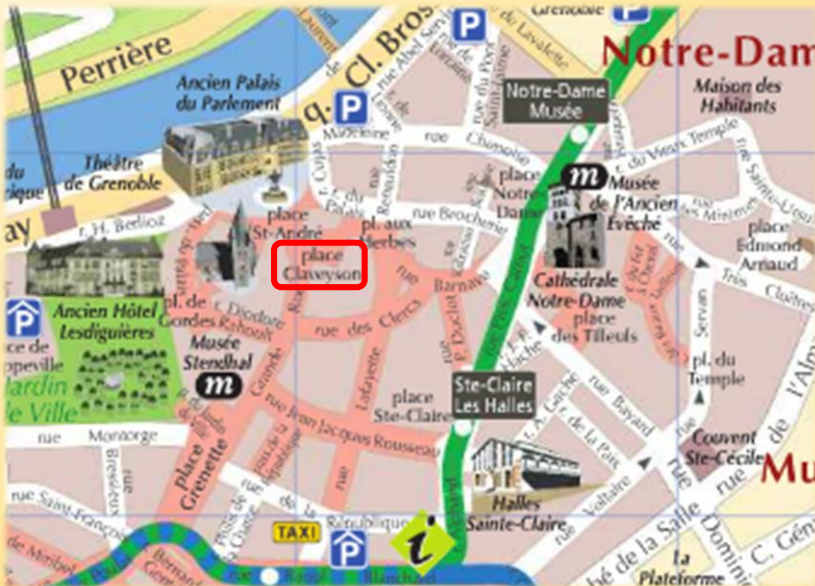

Nicodème Café associatif

Association loi 1901

4, place Claveyson
38000 Grenoble

Tram A : Hubert Dubedout
Tram B : Notre-Dame Musée

www.nicodeme-grenoble.fr
nicodeme.cafe@laposte.net

06 77 25 56 39 / 06 07 82 06 98

Nicodème Café associatif

*Une autre façon de se rencontrer
au centre ville de Grenoble*

Un lieu d'accueil et d'écoute
ouvert à tous

*A midi, dans un cadre
chaleureux, vous trouverez :*

- Des plats chauds et froids
- Des boissons sans alcool